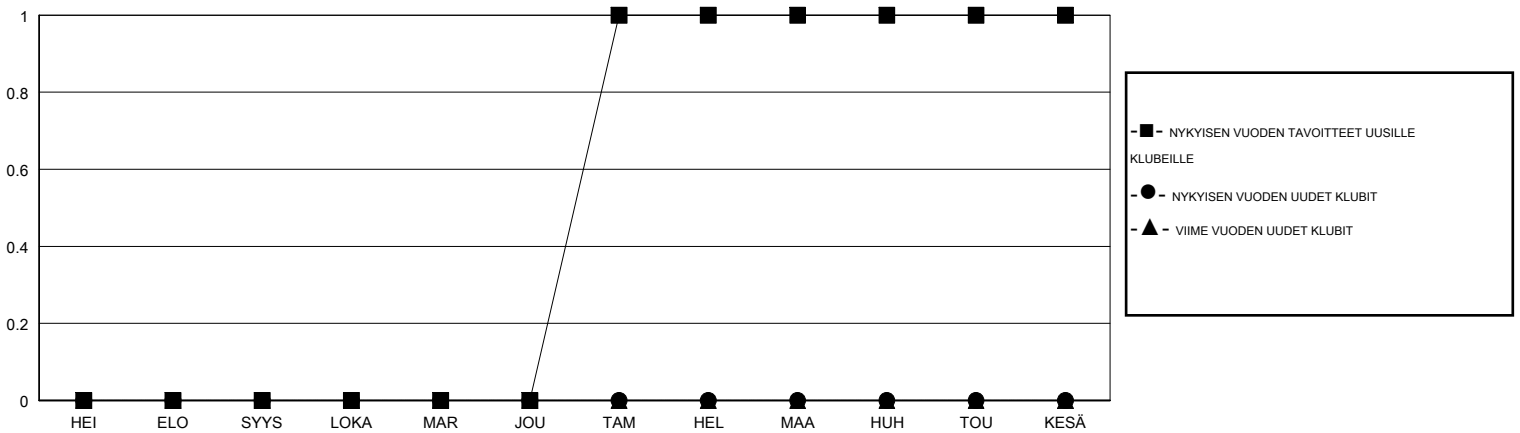

MONTHLY MEMBERSHIP PROGRESS REPORT

District 107 C

Results as of: 02/28/2018

GMT: ANTTI FORSELL

SIJAINI FINLAND

GMT VAALIPIIRI

Klubit				jäsenä			
TULOKSET 2017-2018				TULOKSET 2017-2018			
NELJÄNNES	UUDEN KLUBIN TAVOITE	UUDET KLUBIT	LOPETETUT KLUBIT	NELJÄNNES	JÄSENKASVUN NETTOTAVOITE	TOTEUTUNUT JÄSENKASVU	POISTETUT JÄSENET (mukaan lukien siirrot)
HEI/ELO/SYYS	0	0	0	HEI/ELO/SYYS	0	21	41
LOKA/MAR/JOU	0	0	0	LOKA/MAR/JOU	0	38	40
TAM/HEL/MAA	1	0	0	TAM/HEL/MAA	25	27	19
HUH/TOU/KESÄ	0	0	0	HUH/TOU/KESÄ	0	0	0

TAVOITTEET JA UUDET KLUBIT, KUMULATIIVINEN

TAVOITTEET JA JÄSENET, KUMULATIIVINEN

LAKKAUTETUT KLUBIT: 0	42 CLUBS OF 92 LISÄNNYT YHDEN TAI USEAMMAN UUTTA JÄSENTÄ	SUKUPUOLIJAKAUMA MIES 1,838 (73.79%) NAINEN 653 (26.21%) Naispuolisten jäsenten prosenttiosuuden tavoite toimivuonna: 27%								
ERONNEET JÄSENET	KLIKKAA TÄSTÄ NÄHDÄKSESI KUMULATIIVISET JÄSENTIEDOT	PERHEJÄSENIÄ YHTEENSÄ 4 PERHEJÄSENET, JOTKA MAKSAVAT PUOLET JÄSENMAKSUSTA 2								
<table border="1"> <tr><td>KUOLLUT</td><td>8</td></tr> <tr><td>KLUBI LAKKAUTETTU</td><td>0</td></tr> <tr><td>MUUT</td><td>92</td></tr> <tr><td>YHTEENSÄ</td><td>100</td></tr> </table>	KUOLLUT	8	KLUBI LAKKAUTETTU	0	MUUT	92	YHTEENSÄ	100		
KUOLLUT	8									
KLUBI LAKKAUTETTU	0									
MUUT	92									
YHTEENSÄ	100									