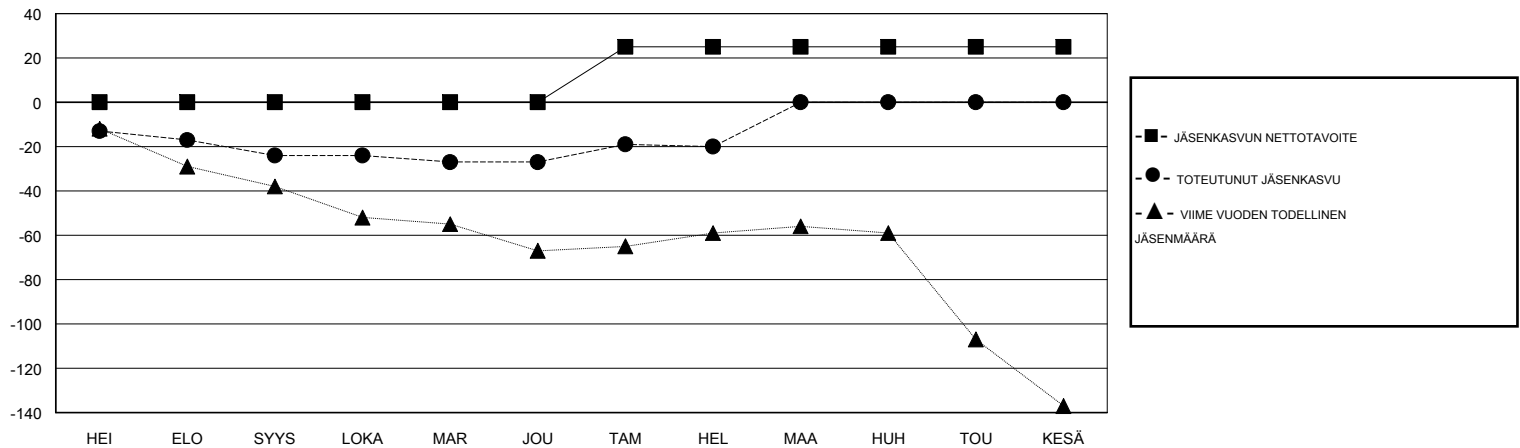

MONTHLY MEMBERSHIP PROGRESS REPORT

District 107 C

Results as of: 02/28/2018

GMT: ANTTI FORSELL

SIJAINI FINLAND

GMT VAALIPIIRI

Klubit				jäsenä			
TULOKSET 2017-2018				TULOKSET 2017-2018			
NELJÄNNES	UUDEN KLUBIN TAVOITE	UUDET KLUBIT	LOPETETUT KLUBIT	NELJÄNNES	JÄSENKASVUN NETTOTAVOITE	TOTEUTUNUT JÄSENKASVU	POISTETUT JÄSENET (mukaan lukien siirrot)
HEI/ELO/SYYS	0	0	0	HEI/ELO/SYYS	0	21	41
LOKA/MAR/JOU	0	0	0	LOKA/MAR/JOU	0	38	40
TAM/HEL/MAA	1	0	0	TAM/HEL/MAA	25	27	19
HUH/TOU/KESÄ	0	0	0	HUH/TOU/KESÄ	0	0	0

TAVOITTEET JA UUDET KLUBIT, KUMULATIIVINEN

TAVOITTEET JA JÄSENET, KUMULATIIVINEN

LAKKAUTETUT KLUBIT: 0	42 CLUBS OF 92 LISÄNNYT YHDEN TAI USEAMMAN UUTTA JÄSENTÄ	SUKUPUOLIJAKAUMA MIES 1,838 (73.79%) NAINEN 653 (26.21%) Naispuolisten jäsenten prosenttiosuuden tavoite toimivuonna: 27%								
ERONNEET JÄSENET	KLIKKAA TÄSTÄ NÄHDÄKSESI KUMULATIIVISET JÄSENTIEDOT	PERHEJÄSENIÄ YHTEENSÄ 4 PERHEJÄSENET, JOTKA MAKSAVAT PUOLET JÄSENMAKSUSTA 2								
<table border="1"> <tr><td>KUOLLUT</td><td>8</td></tr> <tr><td>KLUBI LAKKAUTETTU</td><td>0</td></tr> <tr><td>MUUT</td><td>92</td></tr> <tr><td>YHTEENSÄ</td><td>100</td></tr> </table>	KUOLLUT	8	KLUBI LAKKAUTETTU	0	MUUT	92	YHTEENSÄ	100		
KUOLLUT	8									
KLUBI LAKKAUTETTU	0									
MUUT	92									
YHTEENSÄ	100									